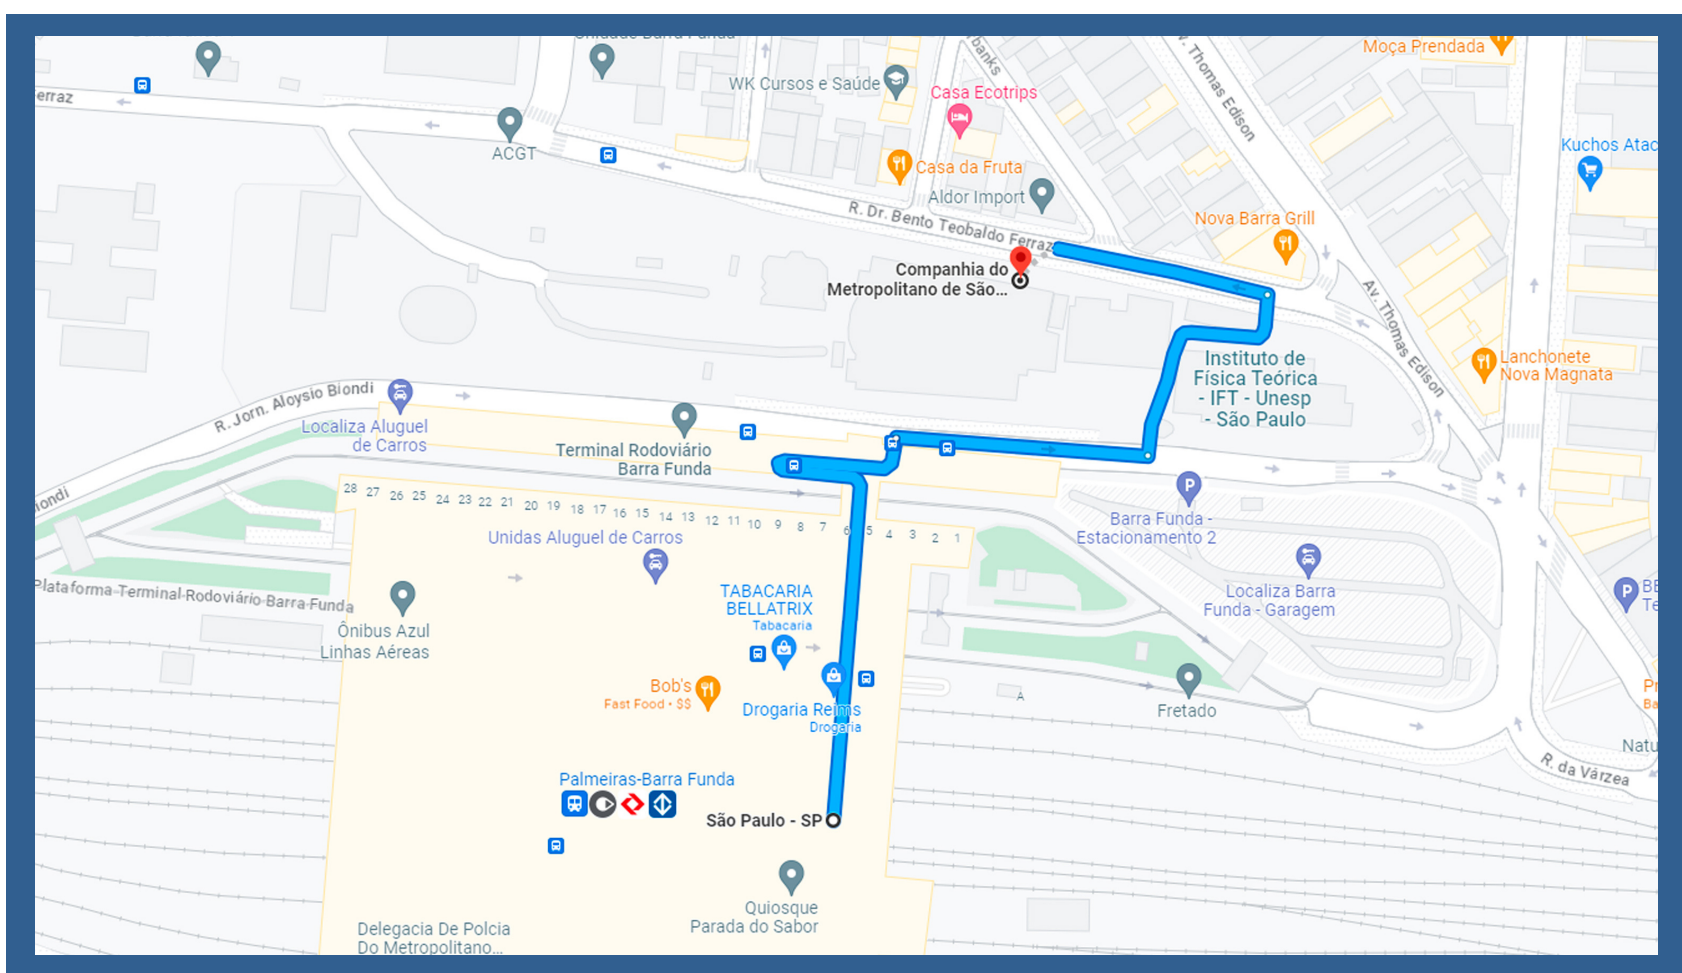

Conferência  
Municipal e  
Regionais  
de Educação

2023

**Transferência ônibus:  
BARRA FUNDA/ PRO MAGNO  
Rua Dr. Bento Teobaldo Ferraz**

**Horário de funcionamento:**

**manhã 07:30 às 13:00**

**tarde: 16:00 às 19:00**

**Pontos de parada:**

- Pro Magno: Rua profa. Ida Kolbe, 513
- Barra Funda: Rua dr. Bento Teobaldo Ferraz.

- 1 - Saindo da catraca do metrô/trem, Vire a esquerda
- 2 - Vá até o final da plataforma
- 3 - Desça pela rampa à esquerda ou pela escada à direita.
- 4 - Siga pela rua e vire à esquerda no final
- 5 - Mantenha à esquerda para chegar na rua Dr. Bento Teobaldo Ferraz