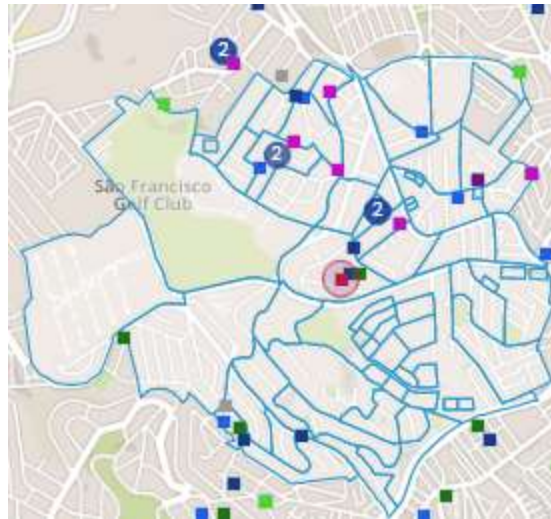

Território educativo

Clicando no mapa, você acessará informações georreferenciadas sobre o território da escola - dados econômicos, demográficos, censo escolar, mapeamento de agentes culturais e equipamentos públicos etc. – disponíveis no Portal *CulturaEduca*: ferramenta desenvolvida pelo Instituto LIDAS para o mapeamento do território de escolas públicas.