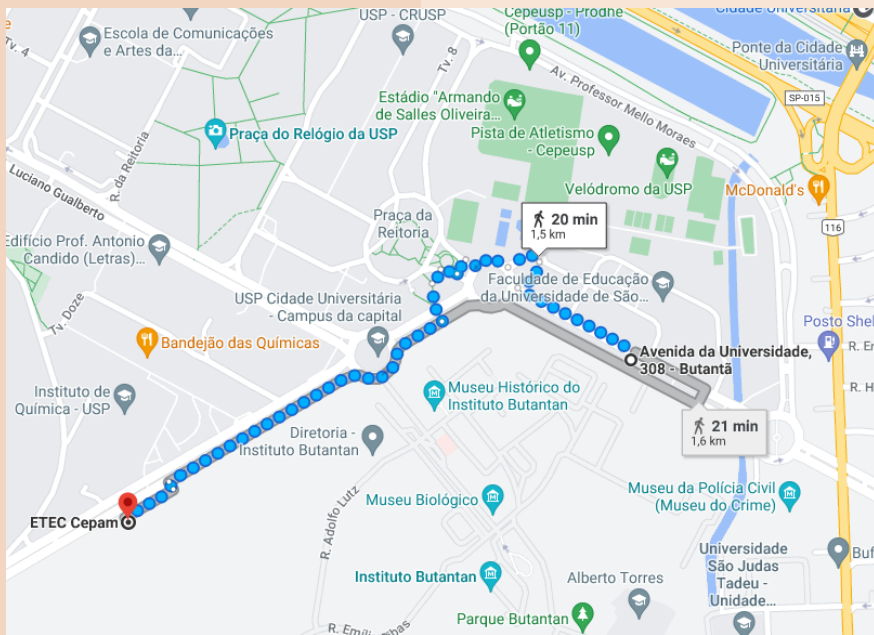

ETEC CEPAM

- Centro Paula Souza

Localização

Você pode clicar no mapa e inserir sua localização para ver opções de trajeto

Av. Prof. Lineu Prestes, 913 - Cidade Universitária
Butantã, São Paulo - SP
Referência: próxima ao Instituto de Química da USP