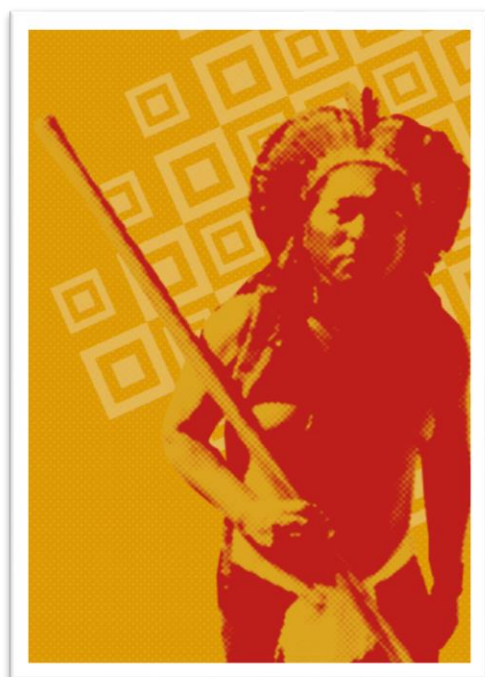

Artes Digitais

Série - Indígenas
Valor Unitário
Couchê A3 - R$100,00
Couchê A4 - R$50,00