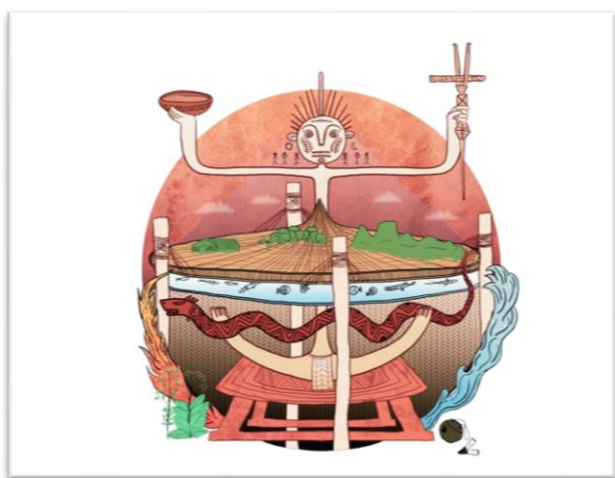

Série Mitos Indígenas
Valor Unitário
Couchê A3 - R$100,00
Couchê A4 - R$50,00