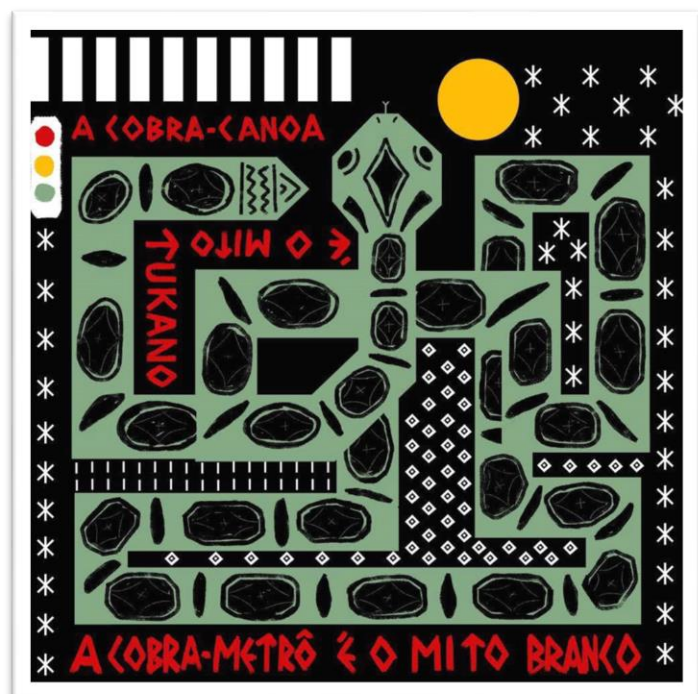

Artes Digitais

Antropofagia Musical

Karajás

Valor Unitário
Couchê A3 - R\$100,00
Couchê A4 - R\$50,00

Artes Digitais

Série - Na Floresta não tem Supermercado

Valor Unitário

Couchê A3 - R\$100,00

Couchê A4 - R\$50,00

Artes Digitais

Série - Indígenas
Valor Unitário
Couchê A3 - R\$100,00
Couchê A4 - R\$50,00

Artes Digitais

Série
Animais da Floresta
Valor Unitário
Couchê A3 - R\$100,00
Couchê A4 - R\$50,00

Artes Digitais

Kumuã - Os especialistas de cura do Alto Rio Negro

Cobra Metrô

Valor Unitário
Couchê A3 - R\$100,00
Couchê A4 - R\$50,00

Artes Digitais

For Hope Beyond The Horizon

Valor Unitário
Couchê A3 - R\$100,00
Couchê A4 - R\$50,00