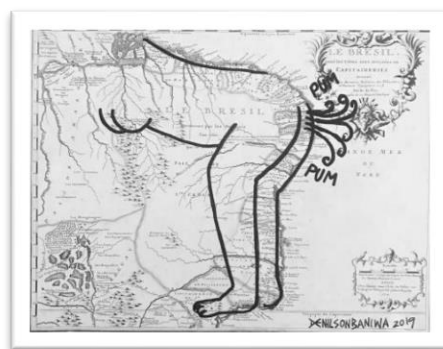

Denilson Baniwa

Catálogo de Obras

2020

O Artista

Nascido em Barcelos, no interior do Amazonas, Denilson Baniwa é indígena do povo Baniwa. Atualmente, vive e trabalha em Niterói, no Rio de Janeiro. Como ativista pelo direito dos povos indígenas, realiza, desde 2015, palestras, oficinas e cursos, atuando fortemente nas regiões sul e sudeste do Brasil e também na Bahia. Sua primeira exposição individual aconteceu no Centro Universitário Plínio Leite, em Niterói, no ano de 2011. Em 2018 realizou a mostra “Terra Brasilis: o agro não é pop!”, na Galeria de Arte da Universidade Federal Fluminense, também em Niterói, como parte do projeto “Brasil: A Margem”, promovido pela universidade. No mesmo ano, participou da residência artística da quarta edição do Festival Corpus Urbis, realizada no Oiapoque, no Amapá. Além de artista visual, Denilson é também publicitário, articulador de cultura digital e ilustrador, contribuindo para capas de livros e séries de TV. Em 2019, foi indicado ao Prêmio Pipa e venceu a categoria online do Prêmio.

Adesivos

Cabeça de Onça – R\$ 15,00
Oncinha inteira – R\$ 12,00

Íma de Geladeira

Tamanhos: 4,5cm x 6cm
4,5cm x 9cm
R\$ 10,00

Botton Yawareté

R\$ 10,00

Cartazes

Lambe - Lambe