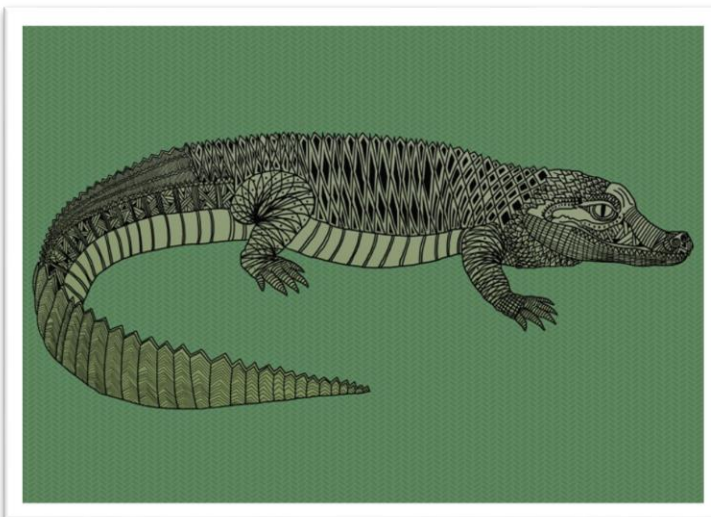

Couchê A4 - R\$50,00

Artes Digitais

Série - Indígenas
Valor Unitário
Couchê A3 - R\$100,00
Couchê A4 - R\$50,00

Artes Digitais

Série
Animais da Floresta
Valor Unitário
Couchê A3 - R\$100,00
Couchê A4 - R\$50,00