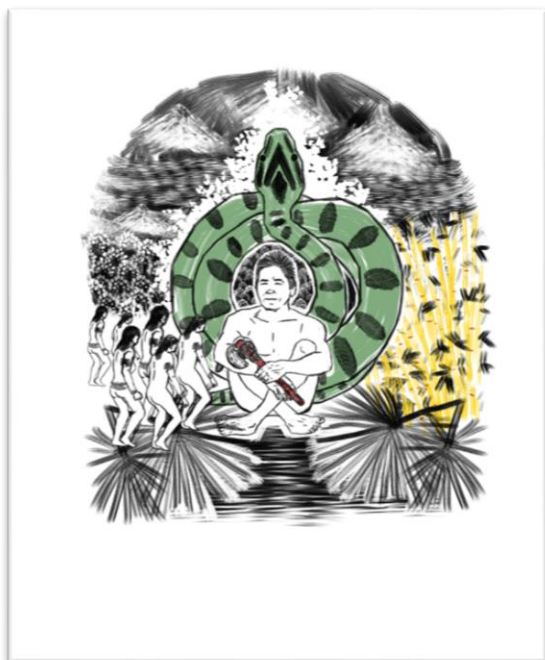

Artes Digitais

Série - Paisagens
Ancestrais do Juruena
Valor Unitário
Couchê A3 - R$100,00
Couchê A4 - R$50,00