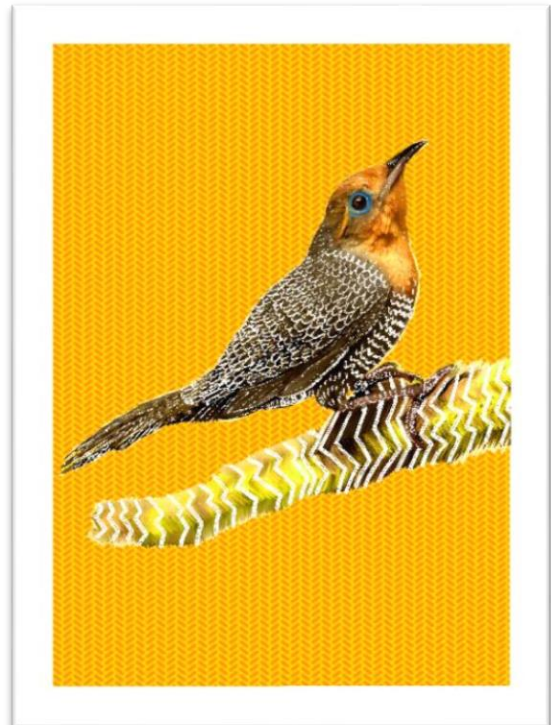

Couchê A4 - R\$50,00

Artes Digitais

Série - Indígenas
Valor Unitário
Couchê A3 - R\$100,00
Couchê A4 - R\$50,00

Artes Digitais

Série
Animais da Floresta
Valor Unitário
Couchê A3 - R\$100,00
Couchê A4 - R\$50,00