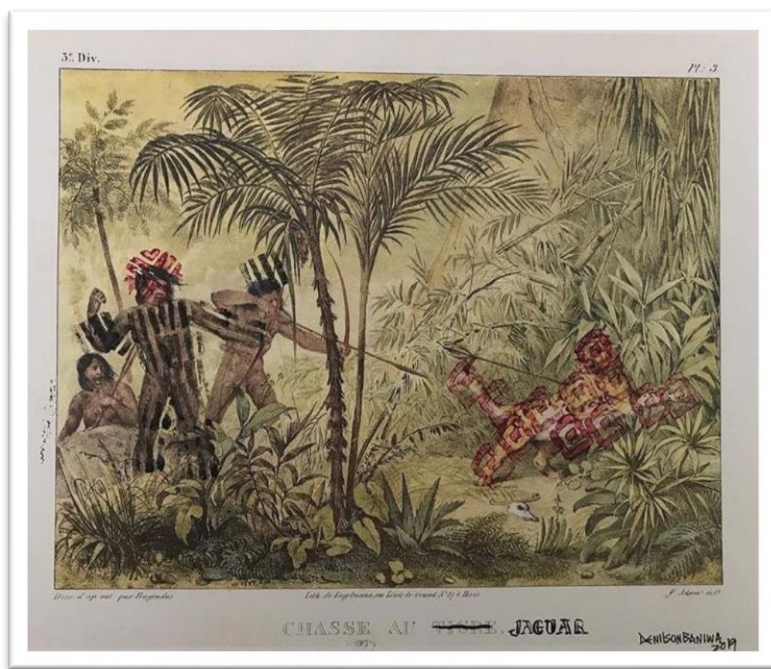

Acrilica Sobre Impressão Fotográfica de gravuras de Rugendas Poucas Tiragens

Murupiaras ou
Chasse au Jaguar

Manto Tupinambá

Tamanho: 22cm x 25cm
Valor Unitário
R\$500,00

Auto Retrato em Linóleo
Impressa em papel Hahnemühle 150g
Poucas Tiragens