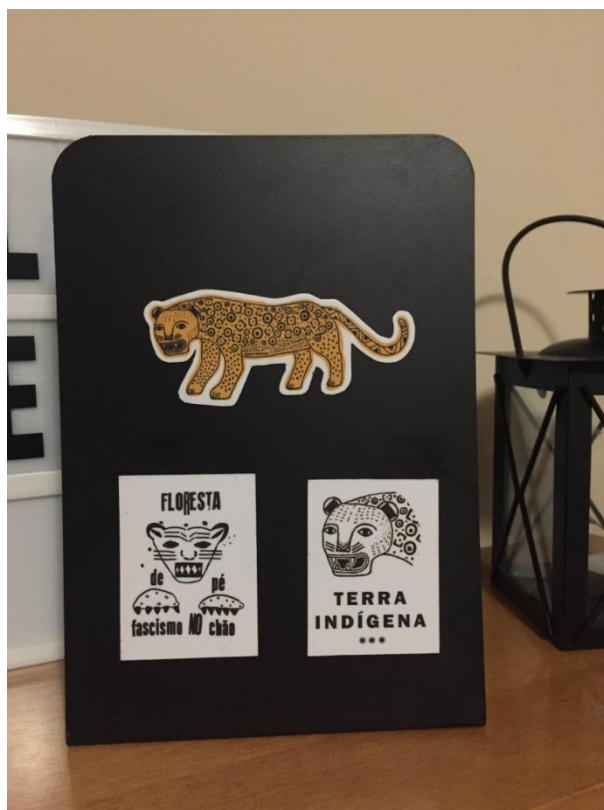

Denilson Baniwa

Catálogo de Obras

2020

O Artista

Nascido em Barcelos, no interior do Amazonas, Denilson Baniwa é indígena do povo Baniwa. Atualmente, vive e trabalha em Niterói, no Rio de Janeiro. Como ativista pelo direito dos povos indígenas, realiza, desde 2015, palestras, oficinas e cursos, atuando fortemente nas regiões sul e sudeste do Brasil e também na Bahia. Sua primeira exposição individual aconteceu no Centro Universitário Plínio Leite, em Niterói, no ano de 2011. Em 2018 realizou a mostra “Terra Brasilis: o agro não é pop!”, na Galeria de Arte da Universidade Federal Fluminense, também em Niterói, como parte do projeto “Brasil: A Margem”, promovido pela universidade. No mesmo ano, participou da residência artística da quarta edição do Festival Corpus Urbis, realizada no Oiapoque, no Amapá. Além de artista visual, Denilson é também publicitário, articulador de cultura digital e ilustrador, contribuindo para capas de livros e séries de TV. Em 2019, foi indicado ao Prêmio Pipa e venceu a categoria online do Prêmio.

Adesivos

Cabeça de Onça – R\$ 15,00
Oncinha inteira – R\$ 12,00

Íma de Geladeira

Tamanhos: 4,5cm x 6cm
4,5cm x 9cm
R\$ 10,00

Botton Yawareté

R\$ 10,00

Cartazes

Lambe - Lambe