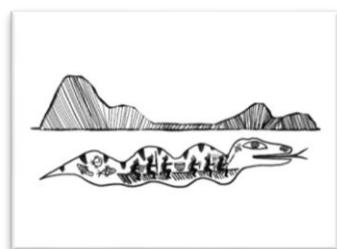

Denilson Baniwa

Catálogo de Obras

2020

O Artista

Nascido em Barcelos, no interior do Amazonas, Denilson Baniwa é indígena do povo Baniwa. Atualmente, vive e trabalha em Niterói, no Rio de Janeiro. Como ativista pelo direito dos povos indígenas, realiza, desde 2015, palestras, oficinas e cursos, atuando fortemente nas regiões sul e sudeste do Brasil e também na Bahia. Sua primeira exposição individual aconteceu no Centro Universitário Plínio Leite, em Niterói, no ano de 2011. Em 2018 realizou a mostra “Terra Brasilis: o agro não é pop!”, na Galeria de Arte da Universidade Federal Fluminense, também em Niterói, como parte do projeto “Brasil: A Margem”, promovido pela universidade. No mesmo ano, participou da residência artística da quarta edição do Festival Corpus Urbis, realizada no Oiapoque, no Amapá. Além de artista visual, Denilson é também publicitário, articulador de cultura digital e ilustrador, contribuindo para capas de livros e séries de TV. Em 2019, foi indicado ao Prêmio Pipa e venceu a categoria online do Prêmio.

Adesivos

Cabeça de Onça – R\$ 15,00
Oncinha inteira – R\$ 12,00

Íma de Geladeira

Tamanhos: 4,5cm x 6cm
4,5cm x 9cm
R\$ 10,00

Botton Yawareté

R\$ 10,00

Cartazes

Lambe - Lambe