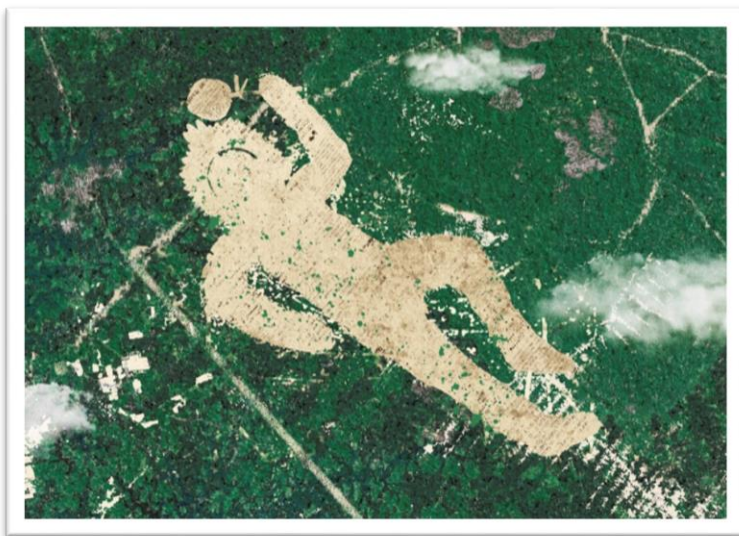

Artes Digitais

Série - Natureza Morta

Valor Unitário

Couchê A3 - R$100,00

Couchê A4 - R$50,00