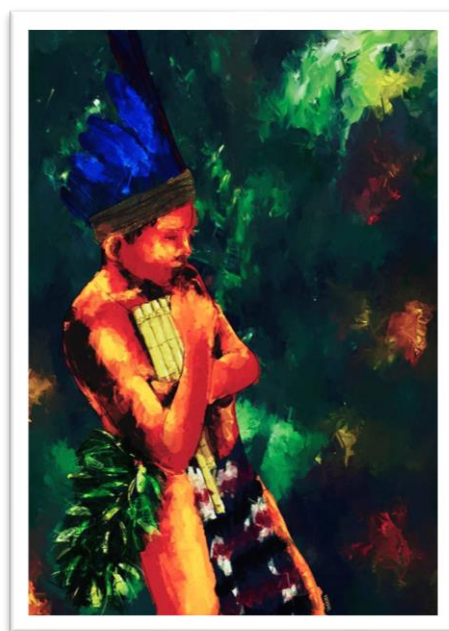

Artes Digitais

Série - Indígenas
Valor Unitário
Couchê A3 - R$100,00
Couchê A4 - R$50,00