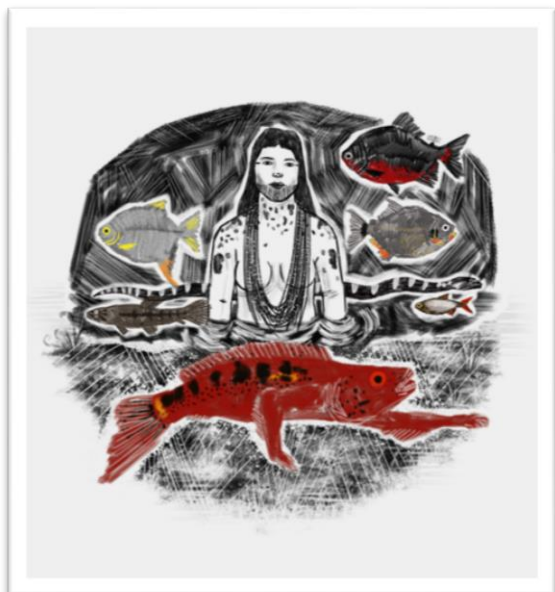

Artes Digitais

Série - Paisagens
Ancestrais do Juruena
Valor Unitário
Couchê A3 - R$100,00
Couchê A4 - R$50,00